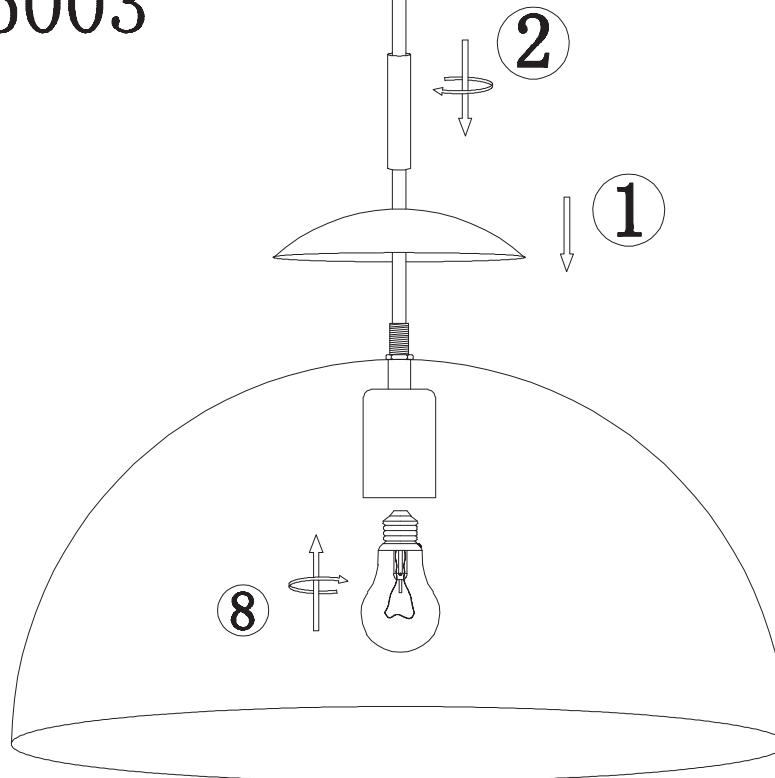

GLOBO

LIGHTING

www.globo-lighting.com

B

15000
15001
15002
15003

GLOBO Handels GmbH
St. Peter 38
A-9184 St. Jakob / Rosental