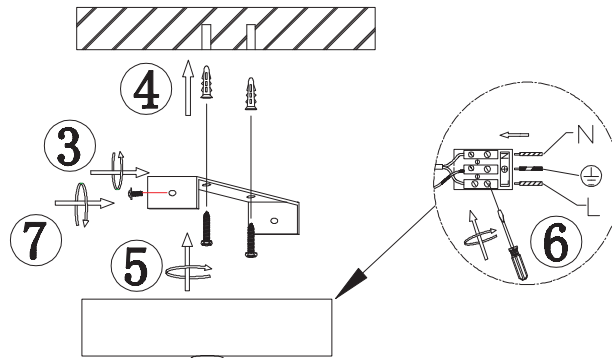

GLOBO

LIGHTING

www.globo-lighting.com

B

15000
15001
15002
15003

GLOBO Handels GmbH
St. Peter 38
A-9184 St. Jakob / Rosental